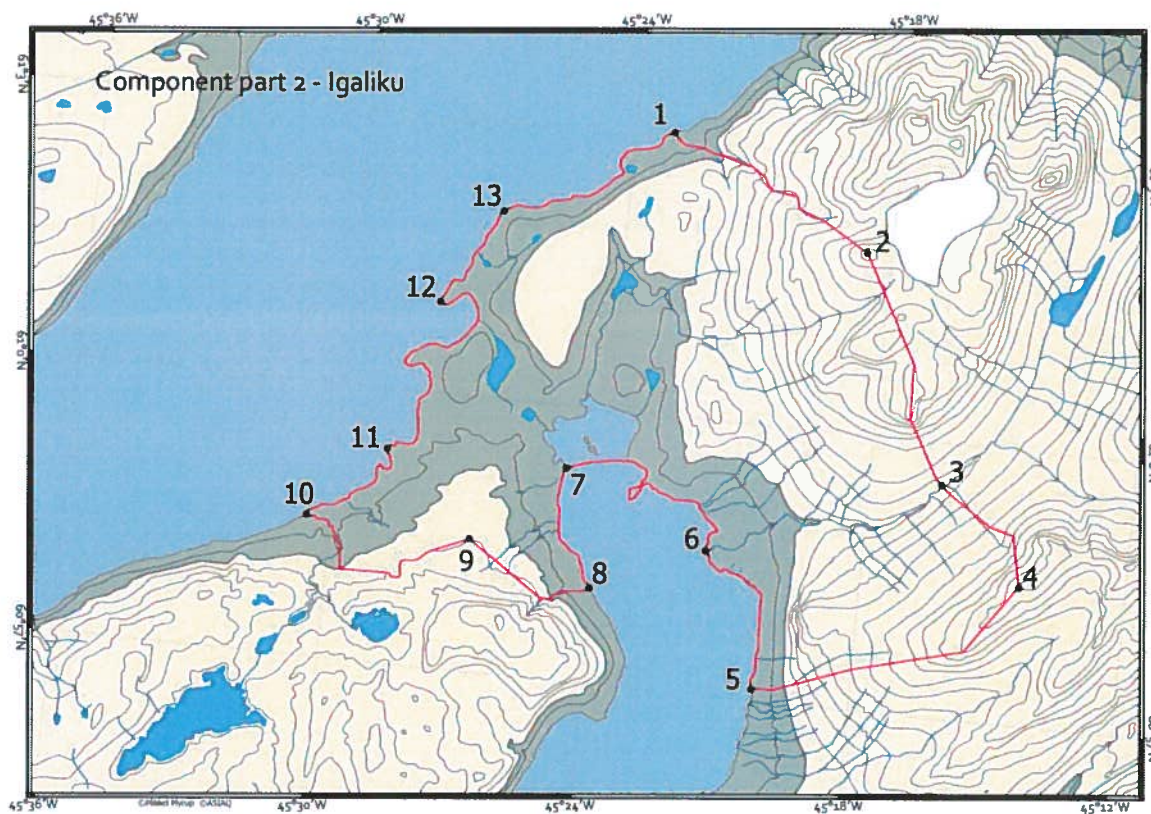

Bilag 3

Delområde 2 Igaliku

Punktkoordinater

1	N 61°03'05" / W 045°23'08"
2	N 61°01'59" / W 045°18'34"
3	N 60°59'32" / W 045°16'21"
4	N 60°58'31" / W 045°14'25"
5	N 60°57'07" / W 045°20'11"
6	N 60°58'35" / W 045°21'26"
7	N 60°59'18" / W 045°24'50"
8	N 60°58'03" / W 045°24'01"
9	N 60°58'27" / W 045°26'51"
10	N 60°58'32" / W 045°30'33"
11	N 60°59'20" / W 045°28'55"
12	N 61°00'58" / W 045°27'58"
13	N 61°02'03" / W 045°26'44"