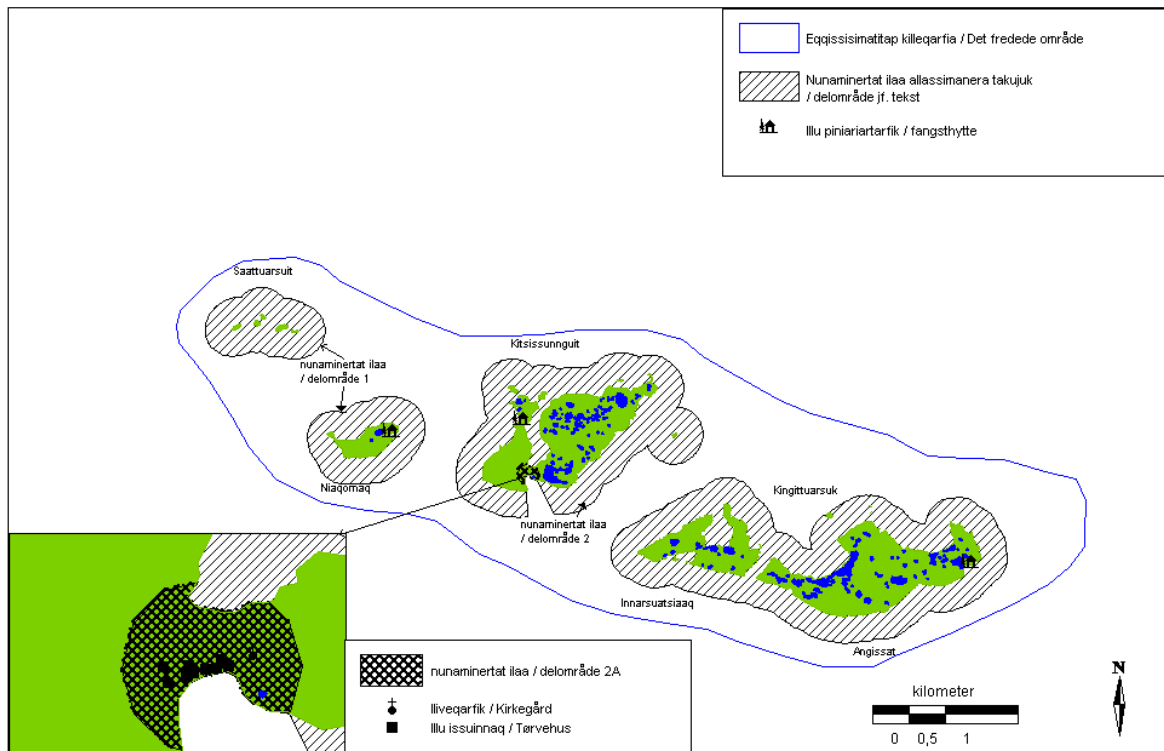

Ilanngussaq 2

Nunaminertap eqqissisimatitap killiligaanera :
Avannamut killiffia: 52° 4' 40'' W, 68° 52' 35'' N
Kujammut killiffia: 51° 49' 45'' W, 68° 48' 25'' N
Kangimut killiffia: 51° 42' 11'' W, 68° 50' 6'' N
Kimmut killiffia: 52° 7' 58'' W, 68° 51' 54'' N